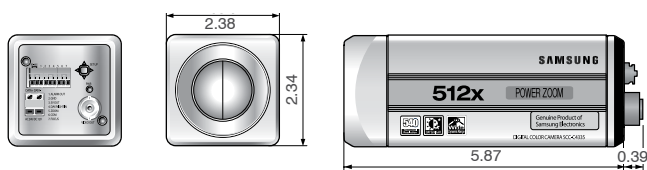

# SCC-C4335 Câmera com lente de zoom motorizado, alta resolução, WDR, modo dia e noite, CCD de 1/4"

NOVA

## Resumo

Este produto tecnologicamente avançado é uma câmera de vigilância de alto desempenho que conta com um CCD EX-view HDA PS de 1/4". A câmera suporta um zoom óptico de 32x (o mais inovador do setor) e um zoom digital de 16x, resultando em uma funcionalidade total de zoom de 512X. A função WDR (Faixa Dinâmica Ampla) produz imagens mais nítidas mesmo sob circunstâncias onde há uma alta intensidade de luz de fundo sendo emitida além da sua variação. Além disso, o modo Dia e Noite (filtro móvel) pode trocar automaticamente do modo colorido durante o dia para o modo P&B durante a noite, permitindo uma vigilância durante 24 horas.