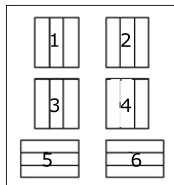

### II. Função Gráfica

Housing of fixed tray	Placa para posicionar gabinete e câmera
Limited Adjust	Pino de ajuste de posição limite
6 cores connector	Plugue com conector 6 pinos
Base of fixed tray	Base

#### Soquete:

1. Auto
2. Comum
3. Baixo
4. Cima
5. Direita
6. Esquerda

### III. Especificações

1. Ângulo de operação Pan 350° máximo; Tilt: +/- 60°
2. Limite de ângulo Selecionado por pino externo
3. Velocidade Pan: 4° / segundo; Tilt: 2° / segundo
4. Peso recomendado Pan (horizontal): até 12 kg;  
Tilt (vertical): até 10 kg
5. Operação Horizontal Rotação contínua;  
Vertical: Rotação por intervalos
6. Tensão de entrada  
M301D-110V - Produto com versão AC110V 50/100mA  
M301D-220V - Produto com versão AC220V 35/70mA
7. Consumo 3-5w
8. Plugue de conexão DIN (plugue 6 pinos)
9. Temperatura de operação -20°C a +60°C
10. Estrutura do gabinete Alumínio
11. Cor Preto
12. Cobertura Plástico
13. Dimensões: Diâmetro 155 mm x altura 240 mm
14. Peso: 3 kg