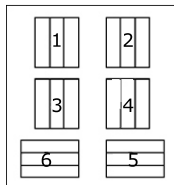

**PANORAMIZADOR PAN/TILT
UNIVERSAL DE USO EXTERNO
PTADT-E**

I. Função Principal

Este aparelho pode ser conectado com câmera e gabinete externos para obtenção de movimentos horizontais (esquerda/direita) ou verticais (cima/baixo), permitindo escolher a imagem de câmera desejada.

II. Função Gráfica

Housing of fixed tray	Placa para posicionar gabinete e câmera
Limited Adjust	Pino de ajuste de posição limite
6 cores connector	Plugue com conector 6 pinos
Base of fixed tray	Base

Soquete:

1. Auto
2. Comum
3. Baixo
4. Cima
5. Direita
6. Esquerda

Plugue:

1. Auto
2. Comum
3. Baixo
4. Cima
5. Direita
6. Esquerda