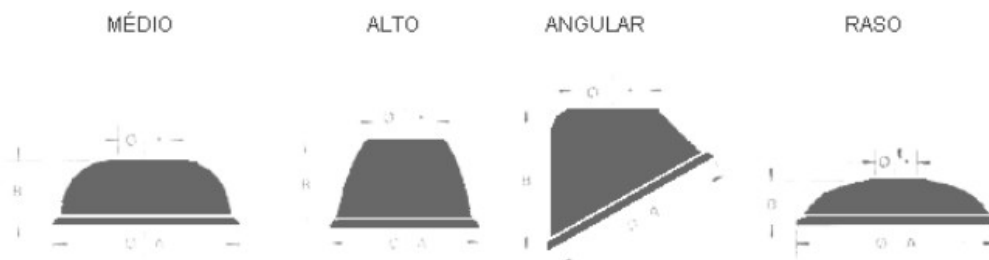

Características Gerais:

Instalação: Por sistema de encaixe nas luminárias da linha EXEW e EXEWB.

Manutenção: Facilitada, sem emprego de ferramentas especiais.

Embalagem: Em caixa de papelão reforçado, facilitando o transporte e armazenamento.

Informações Técnicas:

Confeccionado em chapa de aço pintado internamente na cor branca e externamente na cor cinza, a pedido esmaltado à fogo, sendo internamente na cor branca e externamente na cor verde ou confeccionado em chapa de alumínio anodizado.

MODELO	CÓDIGO	POTÊNCIA WATTS	DIMENSÕES (mm)		DIÂMETRO POLEGADAS
			A	B	
MÉDIO	EOW 201	100W	370	110	14,5"
MÉDIO	EOW 202	200/300W	410	135	16,0"
ALTO	EOW 203	100W	247	115	10,0"
ALTO	EOW 204	200/300W	370	130	13,5"
ANGULAR	EOW 205	100W	270	165	10,0"
ANGULAR	EOW 206	200/300W	360	225	13,0"
RASO	EOW 207	100W	365	225	14,5"
RASO	EOW 208	200/300W	410	78	16,5"