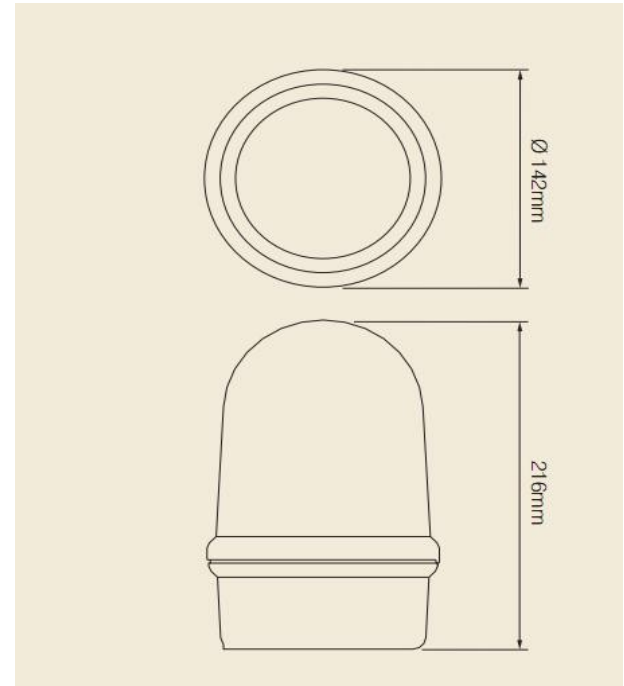

Sinalizador Rotativo Industrial- SRWB

ESPELHO ROTATIVO

São projetadas para serem duráveis em ambientes industriais agressivos, permitindo a baliza a ser montado em ambas superfícies, horizontais e verticais.

- Operação: 24Vac cc ou 230Vac
- Proteção: IP 65
- Resistência a impactos
- Pode ser montado em qualquer orientação e mecanismo de acionamento.

ESPECIFICAÇÃO

- Tensão: 24Vac ou 230Vac DC
- Corrente: 1.6A à 24Vdc
- Corrente: 170mA à 230Vac
- Flash Rate: 3Hz
- Consumo: 35W
- Temperatura: - 30 ° C à + 50 ° C
- Proteção: IP65
- Material: ABS
- Peso: 0.67Kg
- Cor da Base: Preto
- Cor da Lente: Vermelha, Âmbar ou Azul.