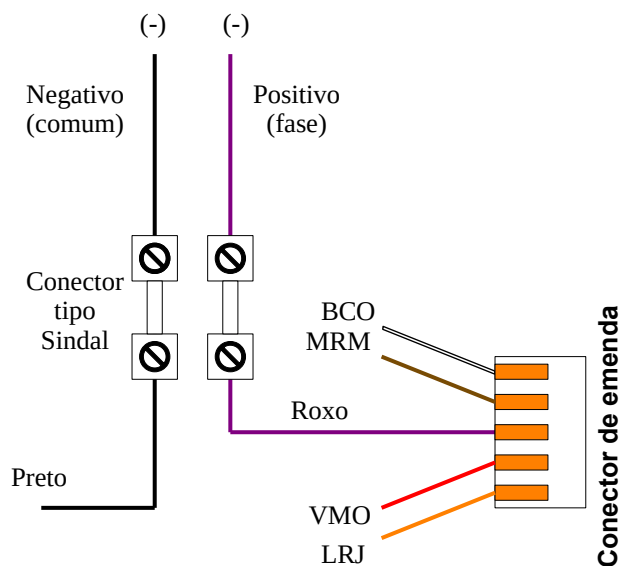

O PRODUTO

- A sirene SR115 possui circuito eletrônico robusto e tamanho reduzido. Com possibilidade de 15 tipo diferentes de alarmes, incluindo as versões básicas como monotonal, bitonal, intermitente e yelp, possibilita a aplicação desta sirene nas mais variadas situações.
- A seleção do som pode ser feita de forma local ou remota, graças as várias formas de ligação elétrica

APLICAÇÕES

- Alarmes de evacuação e/ou abandono
- Alarmes de incêndio em geral;
- Sinalização de troca de turno;
- Indicação de operação de máquinas, esteiras, pontes rolantes, elevadores, etc;
- Sinalização acústica para pessoas com deficiências físicas;
- Aplicações em geral.

INSTALAÇÃO

ATENÇÃO! Não realize qualquer operação com o equipamento energizado;

Condutores 1: Utilizando do condutor tipo Sindal, instale o negativo (comum) no condutor numerado 1 de cor preta;

Condutor 2: Utilizando do conector tipo Sindal, instale o positivo (fase) no condutor numerado 2 de cor roxa;

Faça o isolamento dos demais condutores.
Certifique-se de que eles não estejam encostando na carcaça ou partes metálicas da instalação.

TABELA DE LIGAÇÃO SR115

Cor dos conectores				Alarme	Frequência (Hz)	
BCO	MRM	VMO	LRJ		Mínima	Máxima
-	-	-	-	Desligado	0	
P	-	-	-	Monotonal	1071	
-	P	-	-	Intermitente	1093	
P	P	-	-	Warble	1010	1456
-	-	P	-	Bitona	999	1091
P	-	P	-	Slow Whoop	662,7	1072
-	P	P	-	Disptel	2114	
P	P	P	-	Up Freq	664,9	1019
-	-	-	P	Yelp	835	1103
P	-	-	P	Wail	774	1093
-	P	-	P	Beeth	777,6	977,6
P	P	-	P	Classic	1239	1383
-	-	P	P	Mam	776	777
-	-	P	P	Hi Mono	1965	
-	-	P	P	Fast Whoop	598	1248
P	P	P	P	NFPA Whoop	443	780