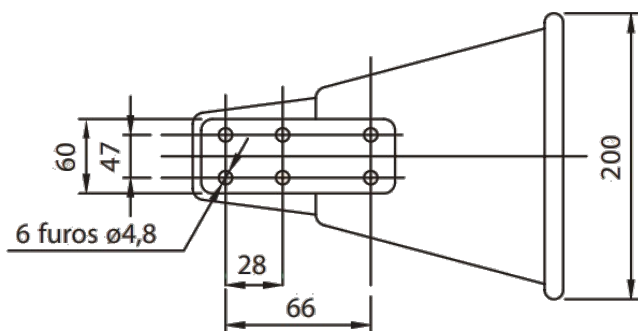

APLICAÇÕES

- Alarmes de evacuação e/ou abandono
- Alarmes de incêndio em geral;
- Sinalização de troca de turno;
- Indicação de operação de máquinas, esteiras, pontes rolantes, elevadores, etc;
- Sinalização acústica para pessoas com deficiências físicas;
- Aplicações em geral.